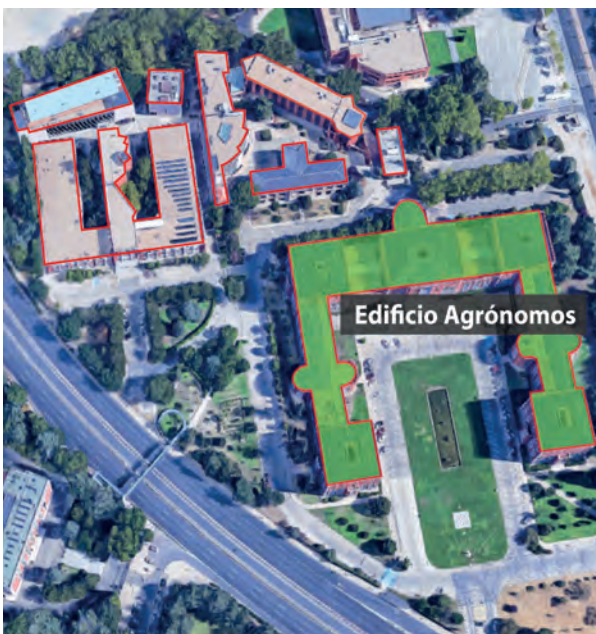

POLITÉCNICA

UNIVERSIDAD
POLITÉCNICA
DE MADRID

ETS Ingeniería Agronómica,
Alimentaria y de Biosistemas

Aula A7 - Edificio Agrónomos (Planta 1)

Nº de puestos: 65

Nº de puestos covid: 18

54,60 m²

Aula Dual: Pantalla, proyector, portátil, cámara ambiente y micro ambiente